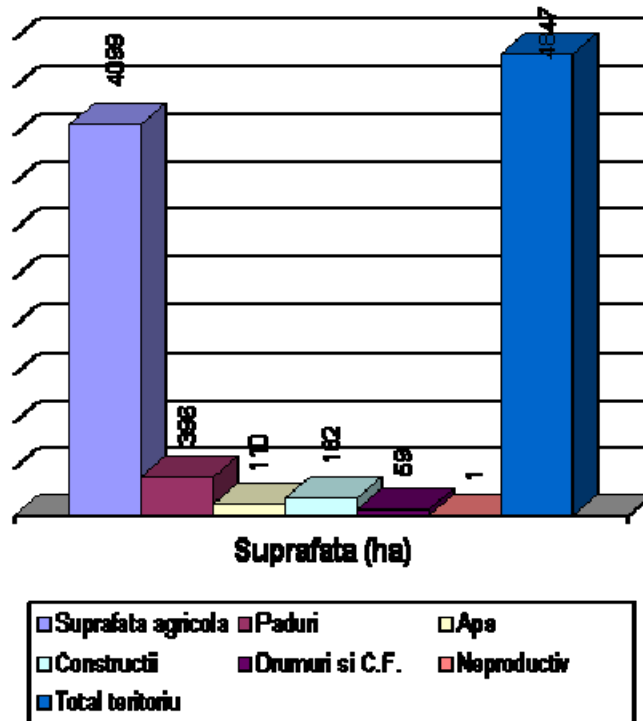

Ianuarie 2009:

Populatie stabila = 9322
-masculin = 4735
-feminin = 4585
Densitate = 193 loc/km²
Nr. gospodarii = 2570

Ianuarie 2010:

Populatie stabila = 9411
-masculin = 4771
-feminin = 4640

SUPRAFAȚA

Utilizare teren	Suprafață (ha)	Procentaj (%)
Suprafață agricolă	4099	84,6
Păduri	396	8,2
Ape	110	2,3
Construcții	182	3,8
Drumuri și C.F.	59	1,1
Neproductiv	1	0
Total teritoriu	4847	100

Lungimea totala a rețelei de drumuri este de 44 km.